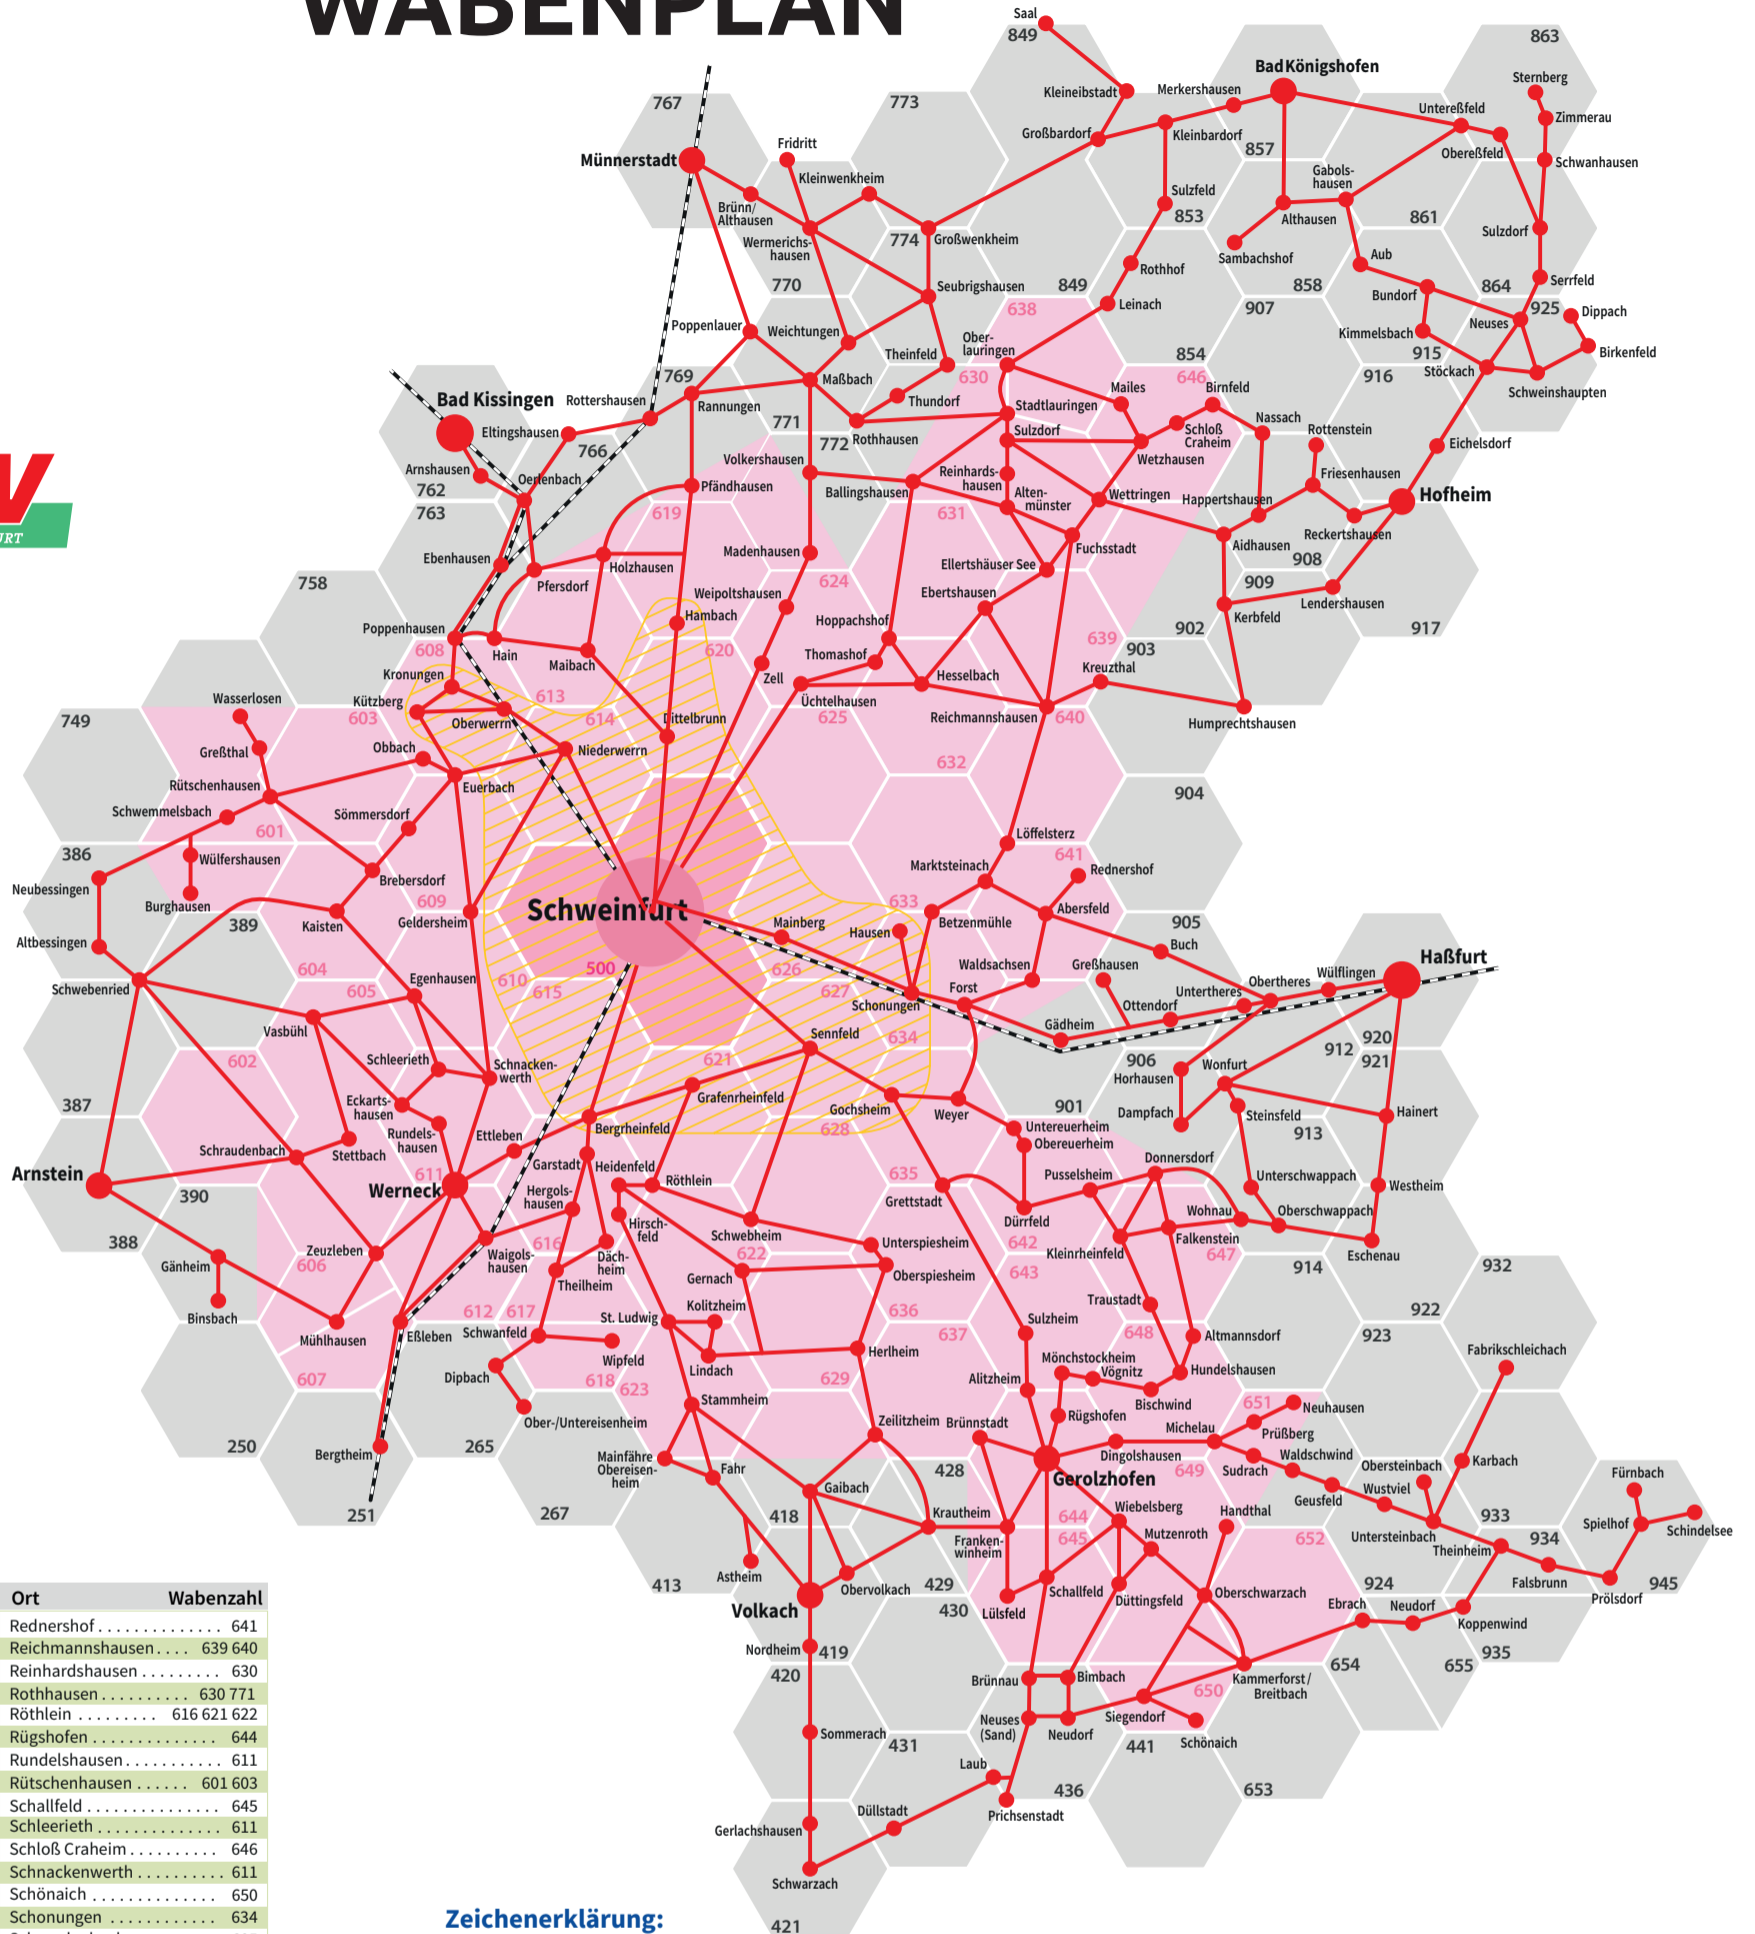

LANDKREIS SCHWEINFURT WABENPLAN

Ort	Wabenzahl
Abersfeld	641
Alitzheim	643 644
Altenmünster	630
Altmansdorf	648
Ballingshausen	630
Bergheinfeld	615 616
Betzenmühle	633 634
Birnfeld	646
Bischwind (Dingolshausen)	648
Brebersdorf	604
Breitbach	649 650 652 653
Burghausen	386
Brünnsdorf	637 644
Dächheim	616
Dingolshausen	644 648
Dittelbrunn	620
Donnersdorf	906
Dürpfeld	642
Düttingsfeld	645 649
Ebertshausen	631 639
Eckartshausen (Werneck)	611
Egenhausen	610
Ellertshäuser See	630 639
Erleben	607
Ettleben	611 616
Euerbach	608 609
Falkenstein	647
Forst	634
Frankenwinheim	428 644 645
Fuchsstadt (Stadtlauringen)	630
Garstadt	616
Geldersheim	609 610
Gernach	622
Gerolzshofen	644
Gochsheim	635
Grafenheinfeld	621
Greßthal	601
Grettstadt	635 636
Hain	608 613 763
Hambach	619
Handthal	649
Hausen (Schonungen)	634
Heidenfeld	616
Hergolshausen	616
Herlheim	629
Hesselbach	632
Hirschfeld	616
Holzhausen (Dittelbrunn)	766
Hoppachshof	624 631 632
Hundelshausen	648
Kaisten	604
Kammerforst	649 650 652 653
Kleinheinfeld	647
Kolitzheim	622 623
Kreuzthal	639 903
Kronungen	608
Kützberg	608
Lindach	623
Löffelsterz	633 640 641
Lülsfeld	645
Madenhausen	772
Maibach	613
Mailles	646
Mainberg	626
Marktsteinach	633 641
Michelau (Steigerwald)	648 651
Mönchstockheim	643
Mühlhausen (Werneck)	606 607
Mutzenroth	649
Neuhausen	651
Niederwerrn	614
Obbach	608
Obereruerheim	642
Oberlauringen	630 638
Oberschwarzach	649 652
Oberspiesheim	636
Oberwerrn	608
Pfändhausen	769
Pfersdorf	613 763 766
Poppenhausen	608 763
Prüßberg	651
Pusselsheim	642

Zeichenerklärung:

- Ort
- Verbindung zur Bestimmung der Wabenzahl
- Bahnverbindung (eigener Tarif, siehe DB)
- 000 Wabenbezeichnungen:
- 500 **Stadt Schweinfurt (SW)**
Stadtwerke Schweinfurt GmbH
- 600 **Landkreis Schweinfurt (SW)**
Verkehrsgemeinschaft Schweinfurt (VSW)
- Stadttarife (Bei Fahrten zwischen den Haltestellen des Stadtgebiets gelten gesonderte Stadtтарif-Regelungen.)
- andere Landkreise
Tarife in diesem Bereich können abweichen